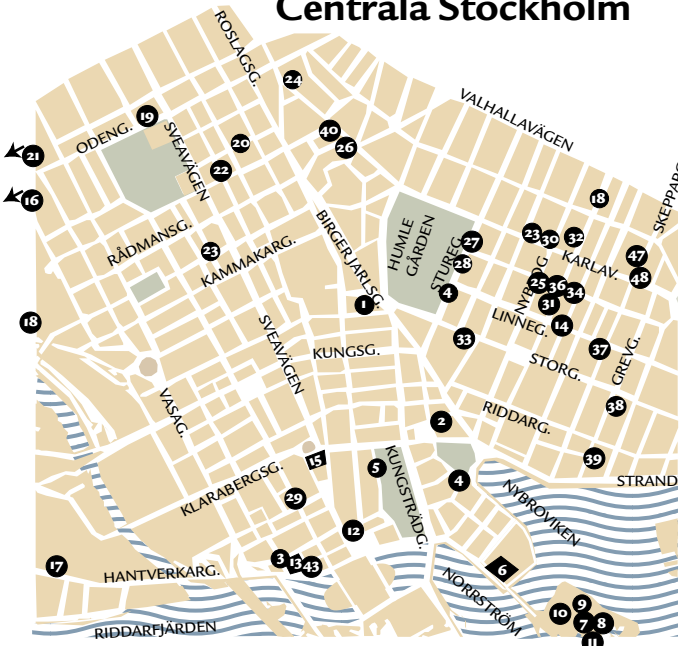

Centrala Stockholm

- | | | | |
|--|--------------------------|-----------------------------|--------------------|
| 1 Finlandsinstitutet | Snickerbacken 2-4 | 23 knäpper+baumgarten | Tegnér gat |
| 2 Konsthäuset | Smålandsgatan 7 | 24 Argo | Östermalmsgat |
| 3 Olsson | Fredsgatan 12 | 25 (Roger) Björkholmen | Kommendörsgat |
| 4 Nutida Svenskt Silver | Arsenalsgatan 3 | 26 (Lars) Bohman | Karlaväg |
| 5 Wetterling Gallery | Kungsträdgården 3 | 27 Våga Se | Sturegat |
| 6 Nationalmuseum Södra Blasieholmshamnen | Skeppsholmen | 28 Aronowitsch | Sturegata |
| 7 Arkitekturmuseet | Skeppsholmen | 29 Ingela S | Klara Östra Kyrkog |
| 8 Fotografins hus | Skeppsholmen | 30 Konstruktiv Tendens | Nybrogata |
| 9 Moderna Museet | Skeppsholmen | 31 (Alex) Wiberg | Sibyllegata |
| 10 Östasiatiska Museet | Skeppsholmen | 32 Agardh & Tornvall | Sibyllegat |
| 11 Mejan | Exercisplan | 33 (Pascale) Cottard-Olsson | Humlegårdsgat |
| 12 Dansmuseet | Gustav Adolfs Torg 22-24 | 34 (Inger) Molin | Kommendörsgata |
| 13 Konstakademien | Fredsgatan 12 | 35 Galleri Niklas Belenius | Ulrikagat |
| 14 SAK | Linnégatan 19 | 36 Mirai Projects | Sibyllegat |
| 15 Kulturhuset | Sergels Torg | 37 (Mia) Sundberg Galleri | Skeppargat |
| (16) Statens Konstråds Galleri | Hälsingegatan 45 | 38 (Eva) Solvang | Grevgat |
| 17 Lorentzon | Hantverkargatan 38 | 39 Suomi Galleri | Grevgat |
| (18) Bonniers Konsthall | Torsgatan 41 | 40 Mårtenson & Persson | Karlaväge |
| 19 Gröna Paletten | Odengatan 52 | 43 (Magnus) Karlsson | Fredsgat |
| 20 Eklund Wallmark | Döbelnsgatan 36 n b | 44 Skarstedt | Riddargata |
| 21 ALP / Peter Bergman | Torsgatan 41 | 47 (Charlotte) Lund | Skeppargata |
| 22 Milliken gallery | Luntmakargatan 78 | 48 Utställningssalongen | Karlaväg |
| | | 49 Nordiska museet | vid Djurgårdsi |