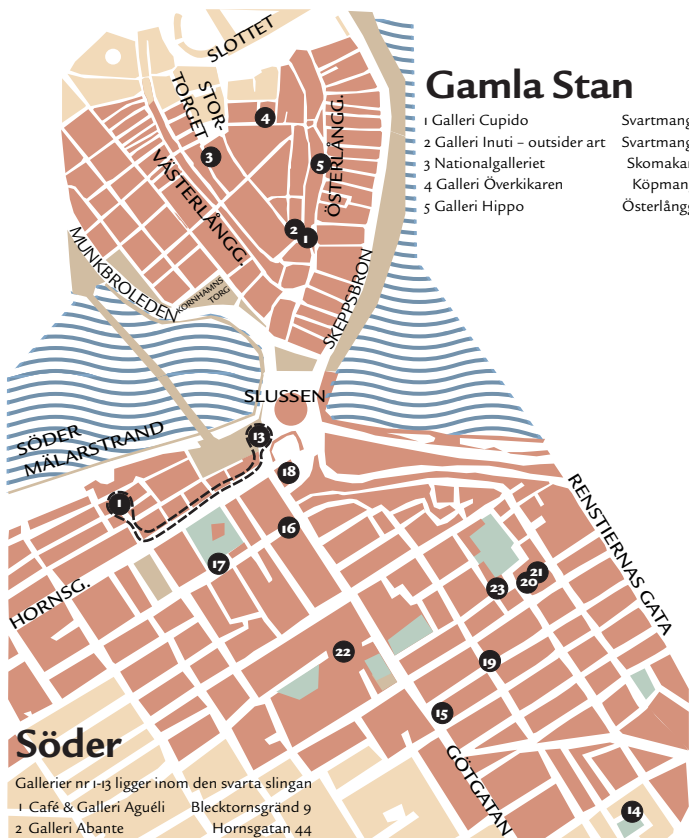

Gamla Stan

1 Galleri Cupido	Svartmangatan 27
2 Galleri Inuti - outsider art	Svartmangatan 27
3 Nationalgalleriet	Skomakargatan 3
4 Galleri Överkikaren	Köpmangatan 12
5 Galleri Hippo	Österlånggatan 16

Söder

Gallerier nr 1-13 ligger inom den svarta slingan

1 Café & Galleri Aguéli	Blecktornsgränd 9
2 Galleri Abante	Hornsgatan 44
3 blås & knåda	Hornsgatan 26
4 Galleri Hera	Hornsgatan 36
5 Kaolin	Hornsgatan 50
6 Södra Galleriet	Hornsgatan 34
7 Kontrast	Hornsgatan 8
8 Galleri Lucidor	Hornsgatan 36
9 Grafiska Sällskapet	Hornsgatan 6
10 Galerie Micro	Hornsgatan 40
11 Galleri Tersøus	Pustegränd 6
12 Konsthantverkarna	Södermalmstorg 4
13 Helle Knudsen	Södermalmstorg 4

14 Galleri Lundmark	Bjurholmsplan 23
15 Galleri Hantverket	Götgatan 63
16 Galleri Index	Sankt Paulsgatan 3
17 Seriegalleriet	Sankt Paulsgatan 14
18 Stockholms Stadsmuseum	Slussen
19 125 kvadrat Konsthantverk	Kocksgatan 17
20 Centrum för fotografi	Tjärhovsgatan 44
21 Studio 44	Tjärhovsgatan 44
22 Galleri Embla	Södermalmsallén 34
23 ID:I Galleri	Tjärhovsgatan 19

elemmar.

27 maj-8 juni: Hantverksakademien - elevutställning.

10 juni-17 aug: Sommarutställning med galleriets medlemmar.

Galleri Hera

Hornsgatan 36, Tfn 642 11 13, harriet.de-ger@gallerihera.se, www.gallerihera.se, tis-tors 12-18, fre-lör 11-16, sön 12-16.

14 jan-1 feb: **Evert Jonsson** måleri.

4 feb-22 feb: **Per Sångberg** måleri.

25 feb-15 mars: **Hermine Keller** skulptur.

18 mars-5 april: **Berit Hammarbäck** må-

leri & collografi.

8 april-3 maj: **Mikael Jacobsson** måleri.

6 maj-28 maj: Samlingsutställning.

Galleri Hippo

Österlånggatan 16, Tfn 20 73 08, info@gallerihippo.com, www.gallerihippo.com/, ons-fre 12-17.30, lör 12-16, sön 13-16.

14-28 jan: **Marie-Louise Lindström** måleri
Jeanette Rosén skulptur.

4 feb-25 feb: **Einar Andersson** foto.

4-25 mars: **Ove Imland** bild & form.

8-29 april: **Aline Magnusson** skulptur.

maj: Samlingsutställning.