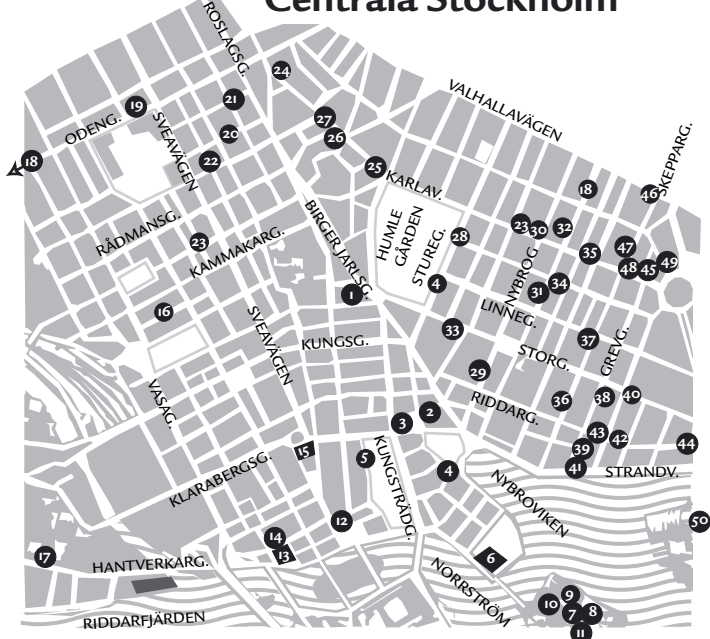

Centrala Stockholm

1	Finlandsinstitutet	26	(Lars) Bohman	Karlavägen 16
2	Konstnärshuset	27	Hedlund	Karlavägen 12
3	Olsson	28	Aronowitsch	Sturegatan 24
4	Nutida Svenskt Silver	29	Nordenhake	Nybrogatan 25 A
5	Wetterling Gallery	30	Konstruktiv Tendens	Nybrogatan 69
6	Nationalmuseum Södra Blasieholmshamnen	31	(Alex) Wiberg	Sibyllegatan 20
7	Arkitekturmuseet	32	Agardh & Tornvall	Sibyllegatan 65
8	Fotografins hus	33	(Pascale) Cottard-Olsson	Humlegårdsgatan 15
9	Moderna Museet	34	(Inger) Molin	Kommendörsgatan 24
10	Östasiatiska Museet	35	Svenska Bilder	Karlavägen 69
11	Mejan	36	Flach	Skeppargatan 27
12	Dansmuseet	37	Sundberg Galleri	Skeppargatan 39
13	Konstakademien	38	(Eva) Solvang	Grevgatan 26
14	SAK	39	Suomi Galleri	Grevgatan 8
15	Kulturhuset	40	Bergman	Storgatan 28
16	Statens Konstråds Galleri	41	Sjutton 17	Strandvägen 17
17	Lorentzon	42	ALP galleri Peter Bergman	Riddargatan 35
18	Kavaletten	43	(Magnus) Karlsson	Riddargatan 29
19	Gröna Paletten	44	Skarstedt	Riddargatan 70
20	Eklund / Wallmark	45	B:Fors	Karlavägen 83
21	Andréhn-Schiptjenko	46	Hjärnstorm	Skeppargatan 86
22	Milliken gallery	47	(Charlotte) Lund	Skeppargatan 70
23	knäpper+baumgarten	48	Utställningssalongen	Karlavägen 81
24	Argo	49	Engström	Karlaplan 9 A
25	(Roger) Björkholmen	50	Nordiska museet	vid Djurgårdsbron

seet.nu, tis–fre 11–16, lör–sön 12–16.

26 nov–27 feb: Dressed for success
– scenkostymer till After Darks shower
av **Christer Lindarw**

11 mars–1 maj: »Man in Motion«,
Mannen som tog steget mot den rörliga
bilden **Eadweard Muybridge** (1830–
1904) fotografier.

–29 maj: Navigation – publikkreativt
laboratorium av **Åsa Unander Scharin**

17 juni–2 okt: Afrikanskt – museets sam-
lingar av kostymer och masker.

Galleri Eklund / Wallmark

Döbelnsgatan 36 n b, Tfn 667 52 27,
eklund@galleriew.se, www.galleriew.se,
tis–tors 11.30–17.30, fre–lör 12–16.

22 jan–12 feb: **Catarina Günter-
Rådström** måleri.

24 feb–19 mars: **Mats Lindgren** måleri.