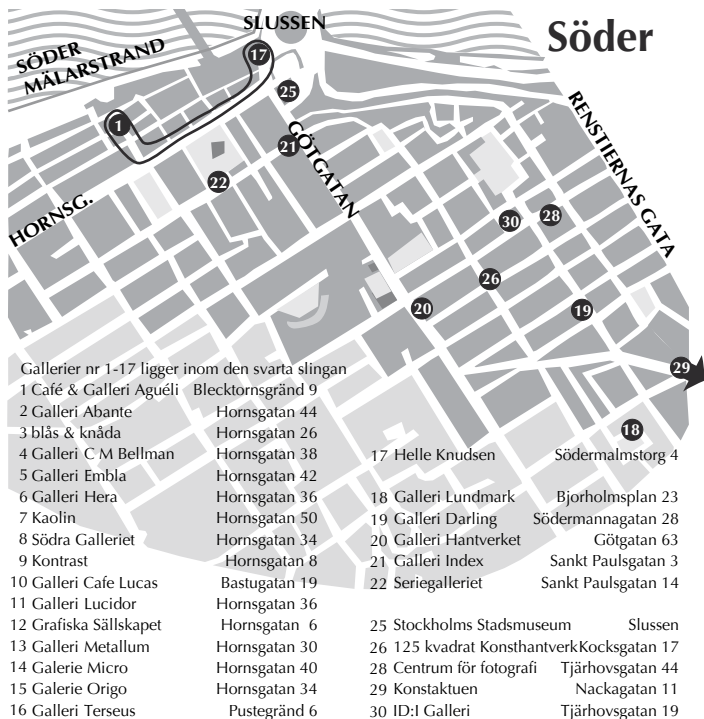

11 sept–29 sept: **Lena Svensson** raku.

Gallerier nr 1-17 ligger inom den svarta slingan

- | | | | |
|-------------------------|-------------------|------------------------------|---------------------|
| 1 Café & Galleri Aguéli | Blecktornsgränd 9 | 17 Helle Knudsen | Södermalmstorg 4 |
| 2 Galleri Abante | Hornsgatan 44 | 18 Galleri Lundmark | Bjorholmsplan 23 |
| 3 blås & knåda | Hornsgatan 26 | 19 Galleri Darling | Södermannagatan 28 |
| 4 Galleri C M Bellman | Hornsgatan 38 | 20 Galleri Hantverket | Götgatan 63 |
| 5 Galleri Embla | Hornsgatan 42 | 21 Galleri Index | Sankt Paulsgatan 3 |
| 6 Galleri Hera | Hornsgatan 36 | 22 Seriegalleriet | Sankt Paulsgatan 14 |
| 7 Kaolin | Hornsgatan 50 | 25 Stockholms Stadsmuseum | Slussen |
| 8 Södra Galleriet | Hornsgatan 34 | 26 125 kvadrat Konsthandverk | Kocksgatan 17 |
| 9 Kontrast | Hornsgatan 8 | 28 Centrum för fotografi | Tjärhovsgatan 44 |
| 10 Galleri Cafe Lucas | Bastugatan 19 | 29 Konstaktuen | Nackagatan 11 |
| 11 Galleri Lucidor | Hornsgatan 36 | 30 ID:I Galleri | Tjärhovsgatan 19 |
| 12 Grafiska Sällskapet | Hornsgatan 6 | | |
| 13 Galleri Metallum | Hornsgatan 30 | | |
| 14 Galerie Micro | Hornsgatan 40 | | |
| 15 Galerie Origo | Hornsgatan 34 | | |
| 16 Galleri Terseus | Pustegränd 6 | | |