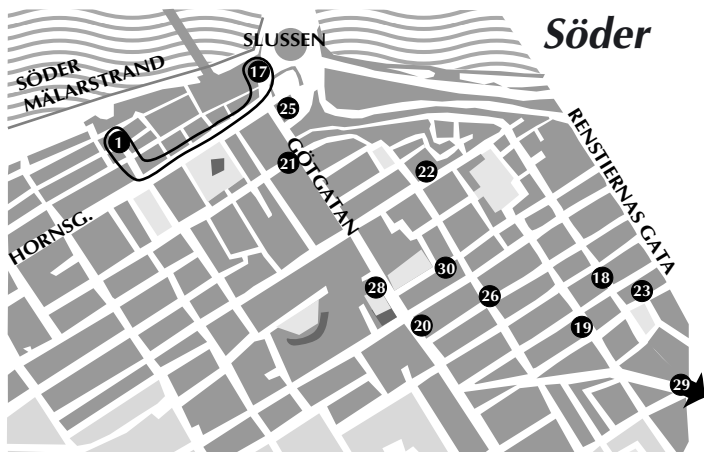

Gallerier nr 1-17 ligger inom den svarta slingan

1 Café & Galleri Aguéli	Blecktornsgränd 9	17 Helle Knudsen	Södermalmstorg 4
2 Galleri Abante	Hornsgatan 44	18 Agata	Nytorpgsgatan 36
3 blås & knåda	Hornsgatan 26	19 Galleri Darling	Södermannagatan 28
4 Galleri C M Bellman	Hornsgatan 38	20 Galleri Hantverket	Götgatan 63
5 GalleriEmbla	Hornsgatan 42	21 Galleri Index	Sankt Paulsgatan 3
6 Galleri Hera	Hornsgatan 36	22 Galleri Katarina	Högbergsgatan 28
7 Kaolin	Hornsgatan 50	23 Galleri Svarta Soffan	Skånegatan 79
8 Södra Galleriet	Hornsgatan 34	25 Stockholms Stadsmuseum	Slussen
9 Kontrast	Hornsgatan 8	26 125 kvadrat Konsthantverk	Kocksgatan 17
10 Galleri Cafe Lucas	Bastugatan 19	28 Centrum för fotografi	Götgatan 48
11 GalleriLucidor	Hornsgatan 36	29 Konstaktuen	Nackagatan 11
12 Grafiska Sällskapet	Hornsgatan 6	30 ID:I Galleri	Tjärhovsgatan 10
13 Galleri Metallum	Hornsgatan 30		
14 Galerie Micro	Hornsgatan 40		
15 Galerie Origo	Hornsgatan 34		
16 GalleriTersœus	Pustegränd 6		

nov: Release av boken om Stockholm at large.

dec: Beckers konstnärstipendium 2003.

Grafiska Sällskapet

Hornsgatan 6, Tfn 643 88 04
www.grafiskasallskapet.org
galleri@grafiskasallskapet.org
tis-tors 12-18, fre-sön 12-16.

6 sept–24 sept: Trio - Tre tekniker, tre temperament **Jeanette Lindstedt, Gert Petersson & Christel Hansson**

27 sept–15 okt: **Anne Nilsson**

18 okt–5 nov: **Lisa Andrén**

8 nov–26 nov: **Arnold Hagström**

29 nov–17 dec:

Samlings- eller temautställning.

Galleri Hantverket

Götgatan 63, Tfn 641 66 08, www.gallerihantverket.se, info@gallerihantverket.se, tis-fre 11-18, lör-sön 12-16.

23 aug–4 sept:

Johan Mauritzson skulptur & måleri.

6 sept–18 sept:

Elisabeth Ottebring keramik.

20 sept–2 okt:

Carl Gustaf Olderius skulptur & måleri.

4 okt–23 okt: **Lars Malm** trä.

25 okt–6 nov:

Etienne Gamelon måleri.

8 nov–27 nov: »Cararra« **Stefan Beccari, Ann Ahlbom Sundqvist, Ann Carlsson Korneev & Jill Höjeberg** skulptur & **Solveig Edlund** foto.

29 nov–30 dec: Julutställning.

Galleri Hera

Hornsgatan 36, Tfn 642 11 13,
www.gallerihera.com,
harriet.deger@gallerihera.com
tis-tors 12-18, fre-lör 11-16, sön 12-16.
6 sept–24 sept:

Elke Leischen Andersson måleri.

27 sept–15 okt:

Ewa Jönsson Hörtnagl måleri.