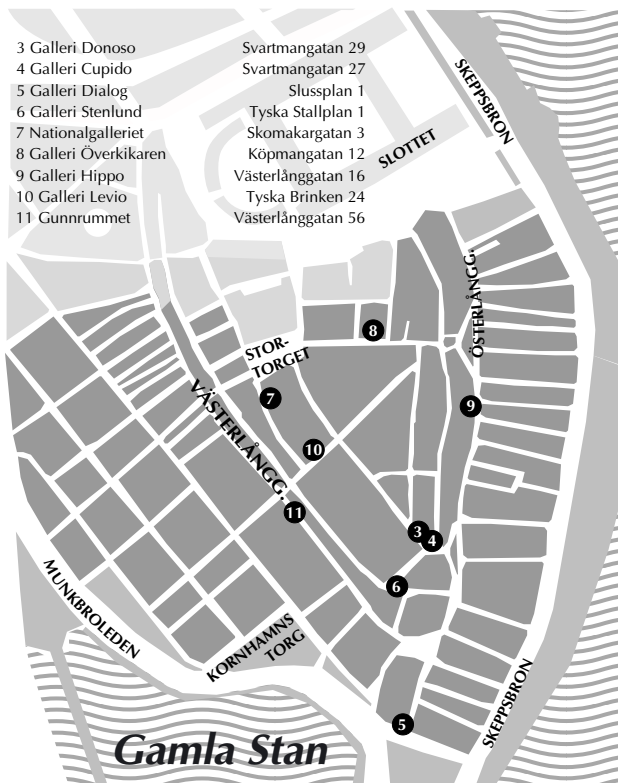

- 3 Galleri Donoso
- 4 Galleri Cupido
- 5 Galleri Dialog
- 6 Galleri Stenlund
- 7 Nationalgalleriet
- 8 Galleri Överkikaren
- 9 Galleri Hippo
- 10 Galleri Levio
- 11 Gunrummet

- Svartmangatan 29
- Svartmangatan 27
- Slussplan 1
- Tyska Stallplan 1
- Skomakargatan 3
- Köpmangatan 12
- Västerlånggatan 16
- Tyska Brinken 24
- Västerlånggatan 56

GAMLA STAN, STOCKHOLM

Galleri **Cupido**

Svartmangatan 27, Tfn 20 00 38,
www.gallericupido.se
marjatta@gallericupido.se
tis 12-17, ons-tors 12-18, fre-sön 12-16.
30 aug–21 sept:

Christina Stenström textila bilder.
27 sept–14 okt:

Ulla Lööf skulpturer & teckningar.
18 okt–4 nov:

Ruben Heleander målningar.
8–25 nov: **Cecilia Larsson** målningar.
29 nov–16 dec: **Carl Schubert**

Galleri **Dialog**

Slussplan 1 – Järntorgsgatan, Tfn 20 40 91,
solveig.lindblom@swipnet.se, tis-tors 12-17.30, fre-lör 12-16, sön 13-16.
20 sept–8 okt: **Heinz Decker**
11 okt–29 okt: **Anna-Clara Tidholm & Charlotta Raml**

1 nov–19 nov: **Magnus Andersö**
22 nov–19 dec: **Julsalong.**

Galleri **Donoso**

Svartmangatan 27, Tfn 21 22 21,
www.galleridonoso.com
info@vasbykonsthall.com
tis-tor 12-17.30, fre-sön 12-16.

Galleri **Gunnrummet**

Västerlånggatan 56, Tfn 20 51 02,
www.gunnrummet.com
galleri@gunnrummet.com
tis-fre 12-18, lör-sön 12-16.

30 aug–11 sept: **Kristina Wirén** måleri.
12–26 sept: **Alija Arnautovic** måleri.
4 okt–17 okt: **Smail Ajkunic** målningar.
18–31 okt: **Barbro Björnberg** måleri.
Anita Erkéus måleri.
1 nov–14 nov: **Stefan Windahl** måleri.
15 nov–28 nov: **Erik Vargtand** smide.