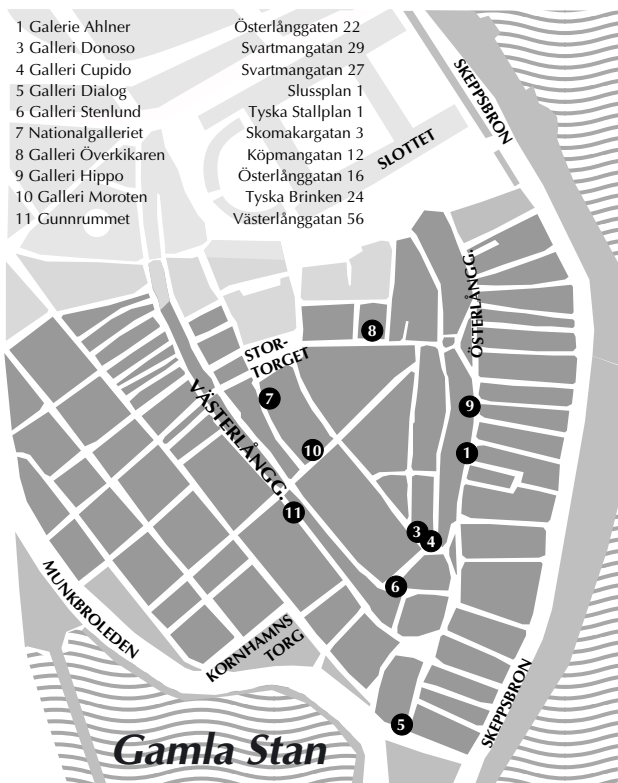

- 1 Galerie Ahlner
- 3 Galleri Donoso
- 4 Galleri Cupido
- 5 Galleri Dialog
- 6 Galleri Stenlund
- 7 Nationalgalleriet
- 8 Galleri Överkikaren
- 9 Galleri Hippo
- 10 Galleri Moroten
- 11 Gunrummet

- Österlånggatan 22
- Svartmangatan 29
- Svartmangatan 27
- Slussplan 1
- Tyska Stallplan 1
- Skomakargatan 3
- Köpmangatan 12
- Österlånggatan 16
- Tyska Brinken 24
- Västerlånggatan 56

GAMLA STAN, STOCKHOLM

Galleri Ahlner

Österlånggatan 22, Tfn 20 74 06, ahlner@jobbet.utfors.se, tis-tors 12-17.30, fre-lör 12-16, sön 13-16.

11 jan–2 feb: **Gittan Jönsson**

8 feb–2 mars: **Kjell Åslund**

8 mars–30 mars: Tack och adjö. Avslutningsutställning med **Ola Billgren, Barbro Bäckström, John e Franzén, Jörgen Hammarberg, Pug Karlsson, Olle Kåks, Ulf Rahmberg, P G Thelander, Hans Wigert & Hans Wiksten**

Galleri Cupido

Svartmangatan 27, Tfn 20 00 38, www.gallericupido.se, marjatta@gallericupido.se, tis-tor 12-17, fre-sön 12-16.

4 jan–22 jan:

Bertram Schmiterlöv målningar.

25 jan–12 feb:

Sven Lundqvist målningar.

15 feb–5 mars: **Barbro Gustafson** målningar.

8–26 mars: **Bo Söderström** målningar.

29 mars–16 april:

Dag Joelsson målningar.

24 april–11 maj:

Juri Saarikoski målningar.

Galleri Dialog

Slussplan 1 – Järntorgsgatan, Tfn 20 40 91, solveig.lindblom@swipnet.se, tis-tors 12-17.30, fre-lör 12-16, sön 13-16.

25 jan–12 feb: **Sunniva Kellquist**

15 feb–5 mars: **Göte Göransson**

8 mars–26 mars: Barnboksillustrationer **Anna-Clara Tidholm, Eva Lindström & Anna Bengtsson**

29 mars–23 april: Vårsamling.

Galleri Donoso

Svartmangatan 27, Tfn 21 22 21, www.vasbykonsthall.com