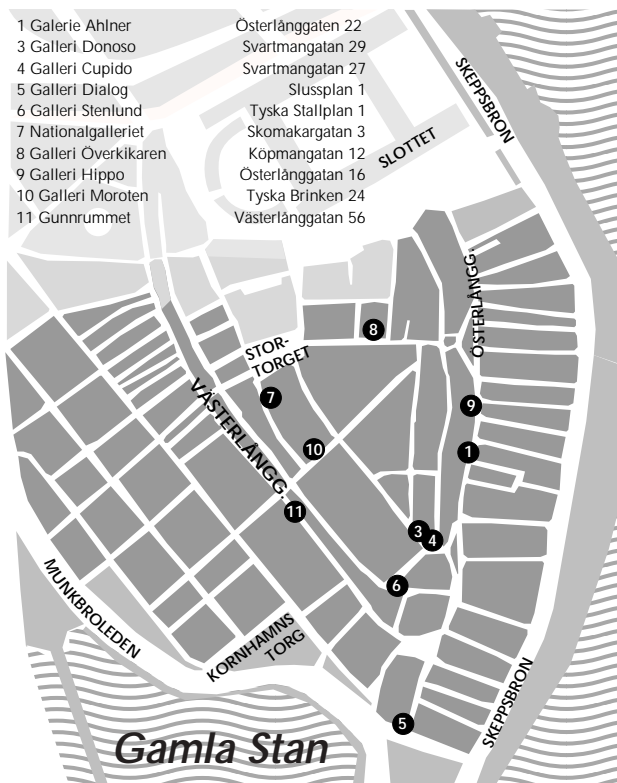

GAMLA STAN, STOCKHOLM

Gallerie **Ahlner**

Österlånggatan 22, Tfn 20 74 06, tis-fre 11-17, lör 12-16, sön 13-16.

7 sept–29 sept: **Berit Lindfeldt**

5 okt–27 okt: **Bo Ljung**

2 nov–24 nov: **Sigvard Olsson**

30 nov–22 dec: **Erna Langlet**

Galleri **Cupido**

Svartmangatan 27, Tfn 20 00 38, www.galleriucupido.se
tis-tor 12-17, fre-sön 12-16.

7–25 sept: **Mikko Paakkola** målningar.

28 sept–16 okt:

Gunnar Nordström målningar.

19 okt–6 nov: **Bente Bjerregaard**

9–27 nov: **Jörgen Hammar** skulpturer & teckningar.

30 nov–18 dec:

Edith Tup-Göri växtskulpturer.

Galleri **Dialog**

Slussplan 1 – Järntorgsgatan, Tfn 20 40 91
tis-tors 12-17.30, fre-lör 12-16, sön 13-16.
21 sept–9 okt:

Barnboks bilder och andra teckningar
Almqvist & Ströyer

12 okt–30 okt: Hundliv **Maria Jönsson**,
Ulf Lundkvist, **Madeleine Pyk** &
Tecknaranders

2 nov–20 nov: **Björn Berg** &

Gunnar Brusewitz

23 nov: **Hans Arnold**

Galleri **Donoso**

Svartmangatan 27, Tfn 21 22 21
www.vasbykonsthall.com
tis-tor 12-17.30, fre-sön 12-16.

7 sept–22 sept: **Gunilla Luiga** textil.

28 sept–13 okt: **Anna Åhlund** måleri.

19 okt–3 nov: **Torbjörn Svanström** måleri, objekt & foto.