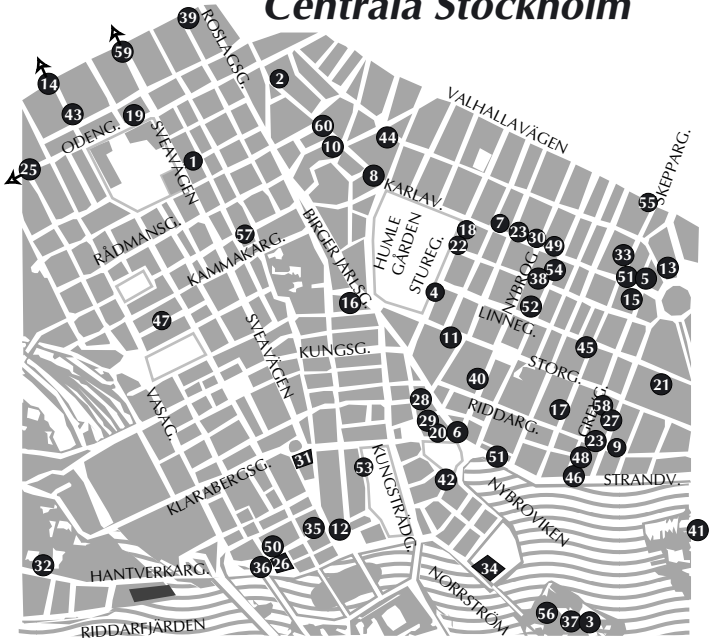

Centrala Stockholm

1	Andréhn-Schiptjenko	Markvardsg. 2	30	Konstruktiv Tendens	Nybrog. 69
2	Argo	Östermalmsg. 28	31	Kulturhuset	Sergels Torg
3	Arkitekturmuseet	Skeppsholmen	32	Lorentzon	Hantverkarg. 38
4	Aronowitsch	Stureg. 24	33	(Charlotte) Lund	Skepparg. 70
5	B:Fors	Karlav. 83	34	Nationalmus. Södra Blasieholmshamnen	
6	Bel'Art	Birger Jarlsg. 2	35	Medelhavsmuseet	Gustav Adolfs Torg
7	Bergman	Karlav. 51	36	Mejan	Rödbodtorget 2
8	Björkholmen	Karlav. 24	37	Moderna Museet	Skeppsholmen
9	Alp galleri, Peter Bergman	Riddarg. 35	38	(Inger) Molin	Kommendörsg. 24
10	Bohman	Karlav. 16	39	(Axel) Mörner	Tulegatan 38
11	Cottard-Olsson	Humlegårdsg. 15	40	Nordenhake	Nybrogatan 25 A
12	Dansmuseet	Gustav Adolfs Torg 22-24	41	Nordiska Museet	vid Djurgårdsbron
13	Engström	Karlaplan 9 A	42	Nutida Svenskt Silver	Arsenalsg. 3
14	Enkehuset	Norttullsg. 45	43	Oden	Norttullsgatan 14
15	Fahl	Grevg. 61	44	Olsson	Karlavägen 69
16	Finlandsinstitutet	Snickarbacken 2-4	45	Mia Sundberg Galleri	Skepparg. 39
17	Flach	Skepparg. 27	46	Galleri 17	Strandv. 17
18	Färg och Form	Stureg. 36	47	Statens Konstråd Galleri	Walling. 20-22
19	Gröna Paletten	Odeng. 52	48	Suomi Galleri	Grevg. 8
20	Hallwylska museet	Hamngatan 4	49	Svenska Bilder	Karlav. 69
21	Historiska Museet	Narvavägen 13-17	50	SAK	Rödbodtorget 2
22	Händer	Stureg. 32	51	Utställningssalongen	Karlav. 81
23	(Magnus) Karlsson	Riddarg. 29	52	(Jan) Wallmark	Linnég. 41
25	Kavalleten	Tomtebog. 18	53	Wetterling	Kungsträdgården 3
26	Konstakademien	Fredsg. 12 - Jakobsg. 27	54	Wiberg	Sibyllg. 20
27	Konstform	Styrmansg. 39	55	Galleri Hjärnstorm	Skepparg. 86
28	Konsthantverkarna	Mäster Samuelsg. 2	56	Östasiatiska museet	Skeppsholmen
29	Konstnärshuset	Smålandsg. 7	---		
			57	Signerat Silver	Tegnergatan 9
			58	Galleri Solvang	Grevgatan 26
			59	Galleri Fotografiska bilder	Sveavägen 117
			60	Galleri Hedlund	Karlavägen 12