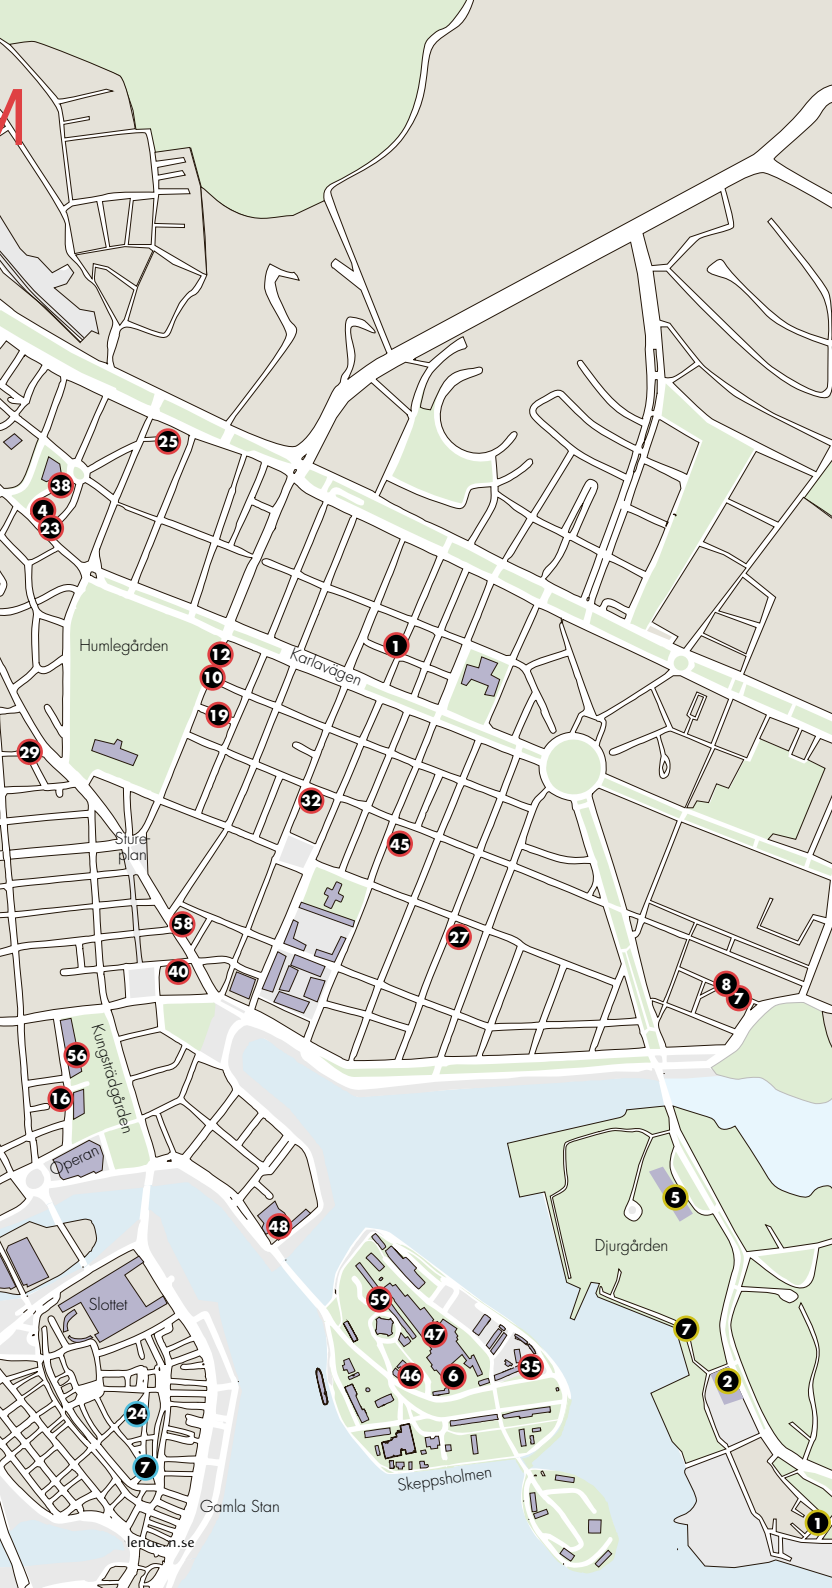

A

38
4
23

25

29

Humlegården

Karlavägen

12
10
19

1

Stora plan

32

45

58

27

40

8

7

Kungälvsparken

56

16

Operan

48

Djurgården

5

7

2

Slottet

59

47

46

6

35

24

7

Gamla Stan

Skeppsholmen

1

lenta.n.se