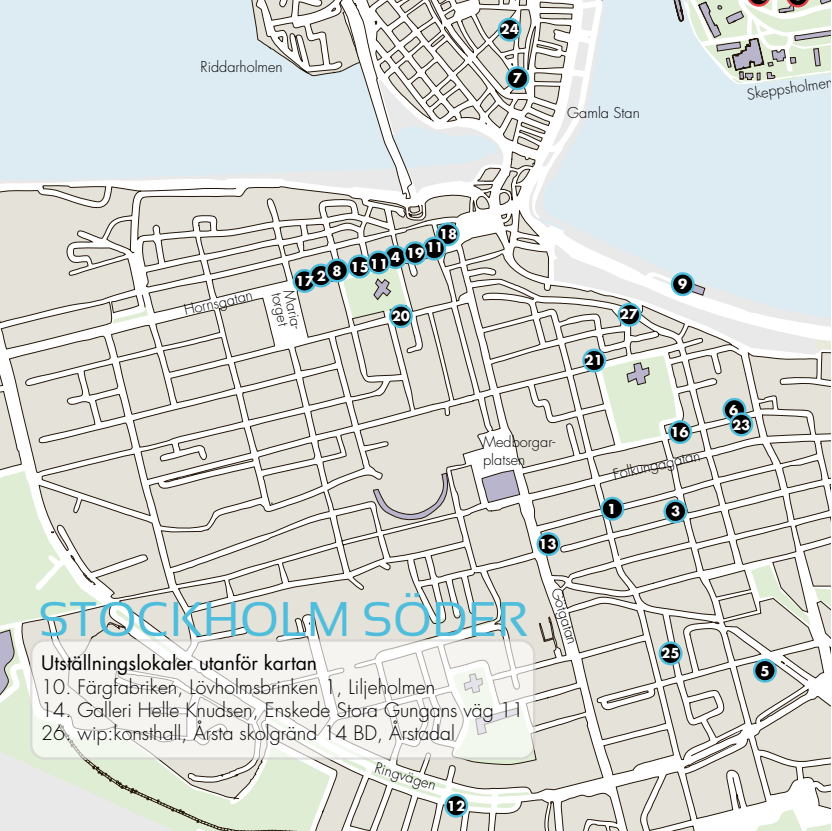

STOCKHOLM SÖDER

Utställningslokaler utanför kartan

10. Färgfabriken, Lövholmsbrinken 1, Liljeholmen
14. Galleri Helle Knudsen, Enskede Stora Gungans väg 11
26. wip:konsthall, Årsta skolgränd 14 BD, Årstadal

11/1-24/1: »Jag älskar dig för alltid / I love you forever« Regina Lund måleri / paintings.

27/1-7/2: Camille Ehn måleri / paintings